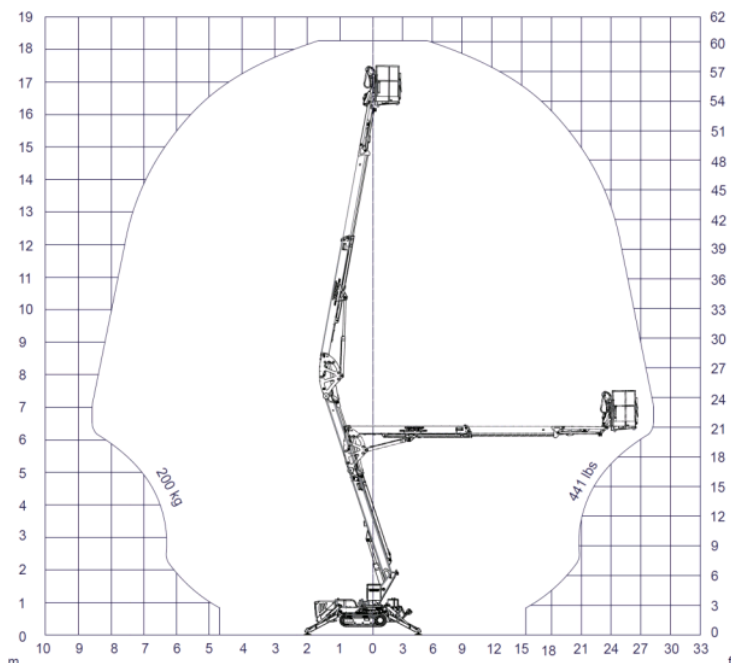

# Fiche technique: Nacelle araignée 18m

  
**LAUWEREYS** BVBA

Verhuur hoogtewerkers, onderhoud en herstellingen

<b>Hauteur de travail max.</b>	<b>18m</b>
<b>Portée maximale</b>	<b>8,5m</b>
<b>Charge maximale de la nacelle</b>	<b>200 kg</b>
<b>Poids</b>	<b>2450 kg</b>
<b>Longueur</b>	<b>5,20m</b>
<b>Hauteur</b>	<b>2m</b>
<b>Largeur</b>	<b>0,78m (zonder korf)</b>
<b>Surface d'étaïement</b>	<b>3,03m</b>
<b>Pression max. déplacement</b>	<b>499,66 kg/m<sup>2</sup></b>
<b>Prassion max. travail</b>	<b>264,11 kg/m<sup>2</sup></b>

Fiche technique  
Nacelle araignée 18m  
Teupen Leo 18 GTplus –  
Gazole + elektr.