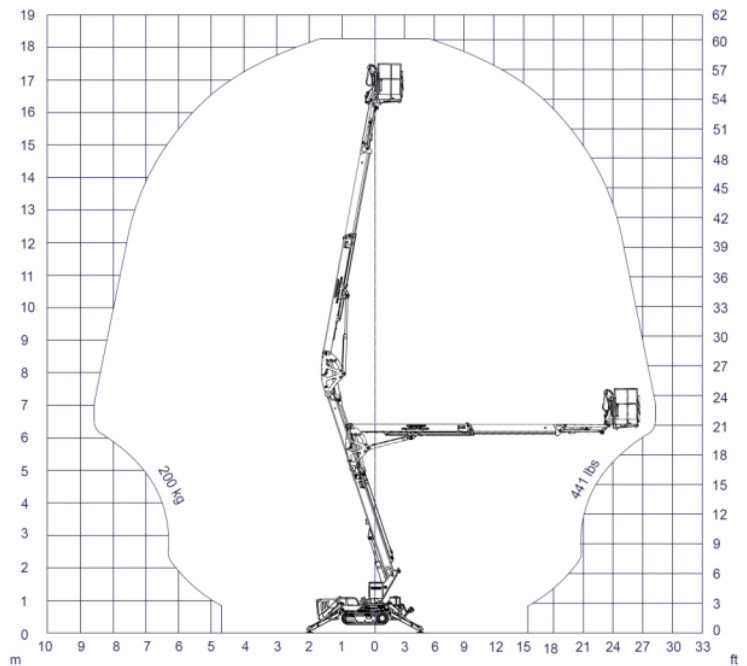

Technische fiche: spin 18m

 BVBA
LAUWEREYS

Verhuur hoogtewerkers, onderhoud en herstellingen

Max. werkhoogte	18m
Max. zijdelings werkbereik	8,5m
Max. korfbelasting	200 kg
Gewicht machine	2450 kg
Lengte	5,20m
Hoogte	2m
Breedte	0,78m (zonder korf)
Steunbreedte poten	3,03m
Max. druk transpositie	499,66 kg/m ²
Max. druk/poot werkpositie	264,11 kg/m ²

Technische gegevens

Spin 18m

Teupen Leo 18 GTplus –
Diesel + elektr.