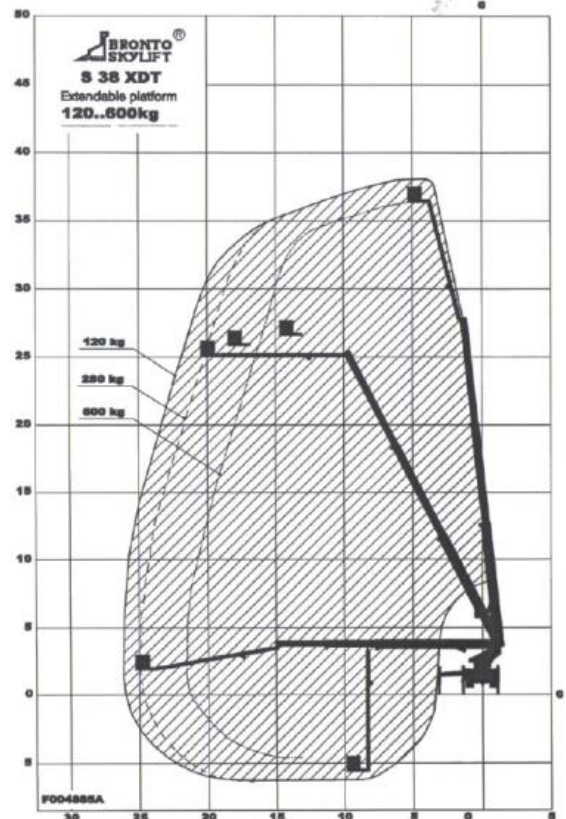

Technical information sheet:

Access platform 38m

BVBA

Verhuur hoogtewerkers, onderhoud en herstellingen

Max. working height	38m
Max. sideways working range	25,3m
Max. bucket load	700 kg
Weight	18 ton
Length	10m
Height	3,7m
Width	2,50m
Stabiliser width legs	6,20m

Technical information

Access platform 38m

Bronto S38 XDR - Diesel