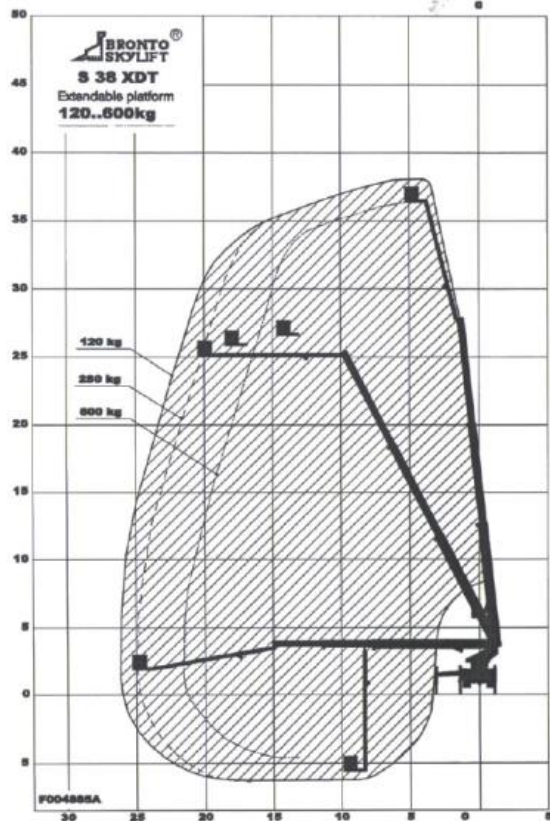

Technische fiche: hoogwerker 38m

 BVBA
LAUWEREYS

Verhuur hoogtewerkers, onderhoud en herstellingen

Max. werkhoogte	38m
Max. zijdelings werkbereik	25,3m
Max. korfbelasting	700 kg
Gewicht machine	18 ton
Lengte	10m
Hoogte	3,7m
Breedte	2,50m
Steunbreedte poten	6,20m

Technische gegevens

Vrachtwagen 38m

Bronto S38 XDR -
Diesel