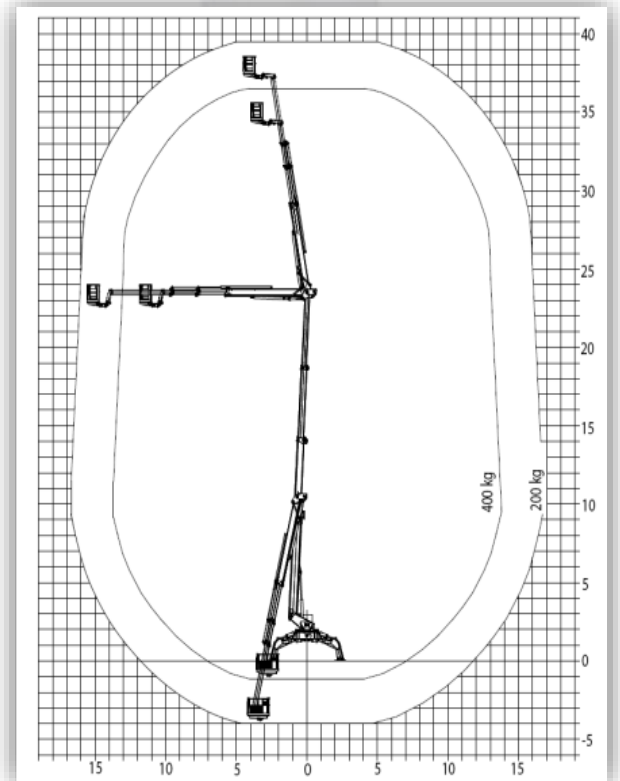

Fiche technique: Nacelle araignée 40m

LAUWEREYS BVBA
Verhuur hoogtewerkers, onderhoud en herstellingen

Hauteur de travail max.	40m
Portée maximale	16m
Charge maximale de la nacelle	400 kg
Poids	11700 kg
Longueur	8,20m
Hauteur	2m
Largeur	1,60m
Surface d'étalement	5,55m
Surface d'étalement (étroit)	3,90m
Pression max. déplacement	489,46 kg/m ²
Pression max. travail	407,89 kg/m ²

Fiche technique
Nacelle araignée 40m
Teupen Leo 40GTX –
Gazole + elektrt.