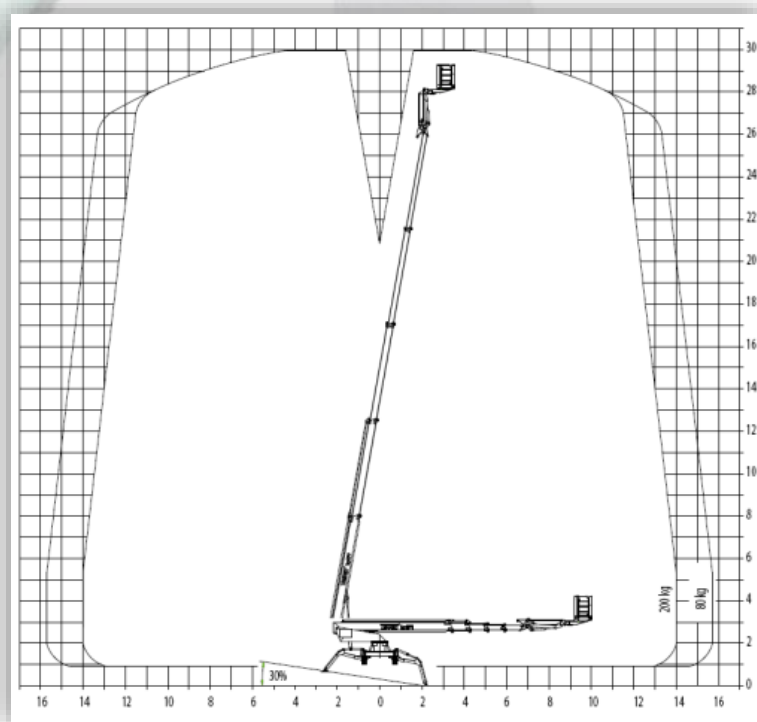

Fiche technique: Nacelle araignée 30m

BVBA
LAUWEREYS

Verhuur hoogtewerkers, onderhoud en herstellingen

Hauteur de travail max.	30m
Portée maximale	14m
Charge maximale de la nacelle	200 kg
Poids	4200 kg
Longueur	7,20m
Hauteur	2m
Largeur	1,60m
Surface d'étalement	4,75m
Surface d'étalement	2,99m
Pression max. déplacement	377,29 kg/m ²
Pression max. travail	203,94 kg/m ²

Fiche technique
Nacelle araignée 30m
Teupen Leo 30 –
gazole + electr.