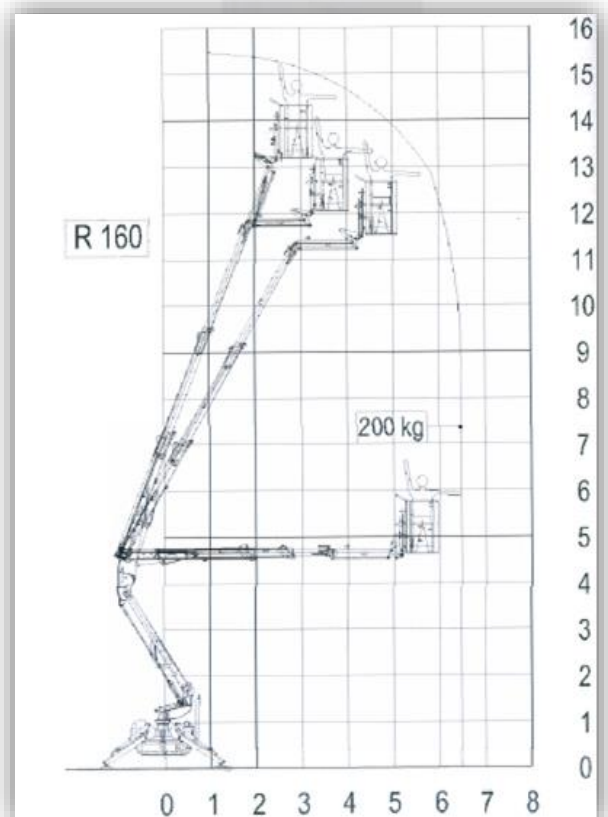

## spider lift 16m

BVBA  
**LAUWEREYS**

Verhuur hoogtewerkers, onderhoud en herstellingen

Max. working height	16m
Max. sideways working range	6,5m
Max. bucket load	200 kg
Weight	1950 kg
Length	4,50m
Height	2m
Width	0,90m (zonder korf)
Stabiliser legs width	3,80m
Max. pressure driving position	233 kg/m <sup>2</sup>
Max. pressure working position	274 kg/m <sup>2</sup>