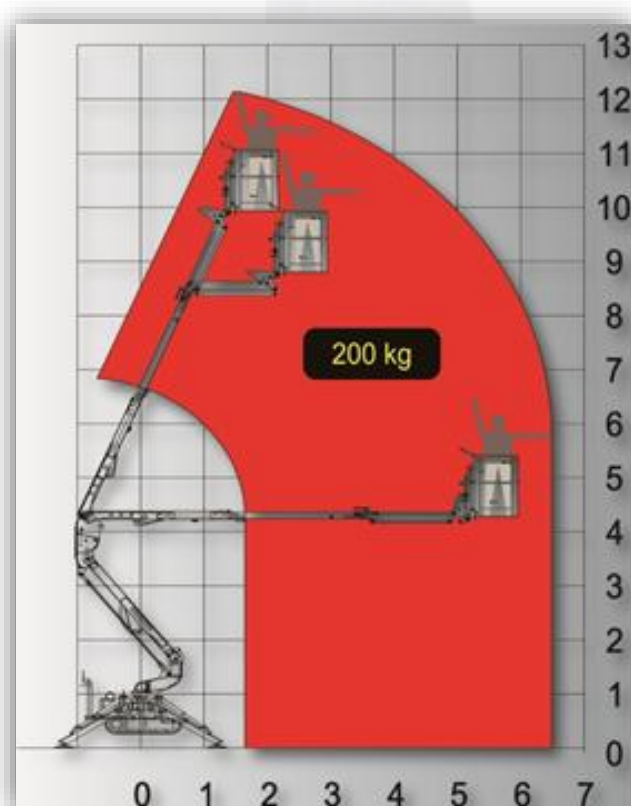

# Technical Information sheet:

## spider lift 12m

BVBA  
**LAUWEREYS**

Verhuur hoogtewerkers, onderhoud en herstellingen

Max. working height	12,5m
Max. sideways working range	6,5m
Max. bucket load	200 kg
Weight	1600 kg
Length	3,80m
Height	2m
Width	0,90m (zonder korf)
Stabiliser width legs	2,70m
Max. pressure driving position	225 kg/m <sup>2</sup>
Max. pressure working position	266 kg/m <sup>2</sup>

### Technical information

Spider 12m

Easylift R130 – Benzine +  
elektr.