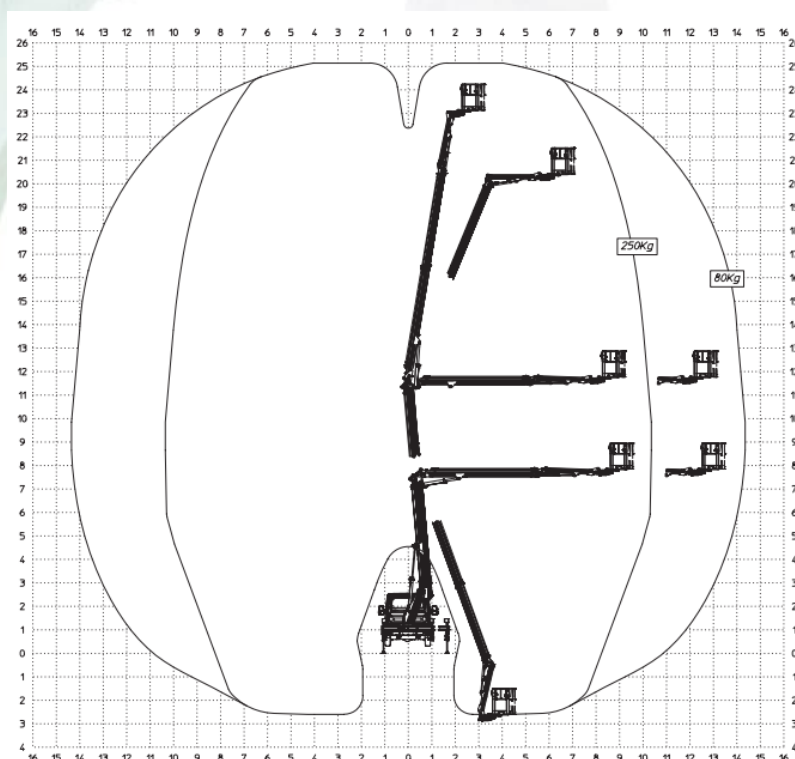

Multitel MZ250 – HW 25m

Verhuur hoogtewerkers, onderhoud en herstellingen

Max. werkhogte	25m
Max. zijdelings werkbereik	14,35m
Max. korfbelasting	250 kg
Gewicht machine	3500 kg
Lengte	6,30m
Hoogte	2,90m
Breedte	2,19m
Steunbreedte poten	3,40m

Technische gegevens

Vrachtwagen 25m

Multitel MZ250 -
Diesel

Rijbewijs B

LAUWEREYS^{BVBA}

Verhuur hoogtewerkers, onderhoud en herstellingen