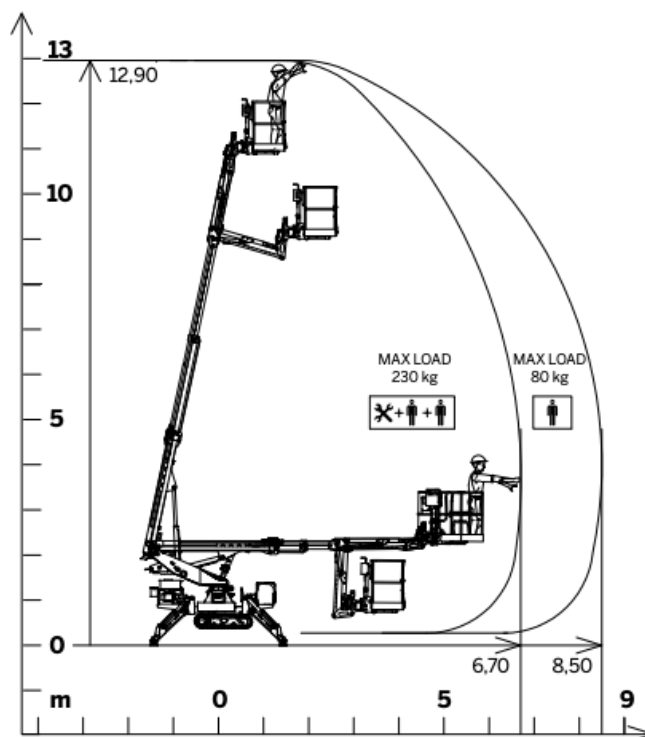

CMC S13F – Spin 13m

BVBA
LAUWEREYS

Verhuur hoogtewerkers, onderhoud en herstellingen

Max. werkhoogte	12,9m
Max. zijdelings werkbereik	8,5m
Max. korfbelasting	230 kg
Gewicht machine	1580 kg
Lengte	4,40m
Hoogte	2m
Breedte	0,78 m
Steunbreedte poten	2,87m

Technische gegevens

Spin 13m

CMC S13F –

Diesel + elektr.

Verhuur hoogtewerkers, onderhoud en herstellingen