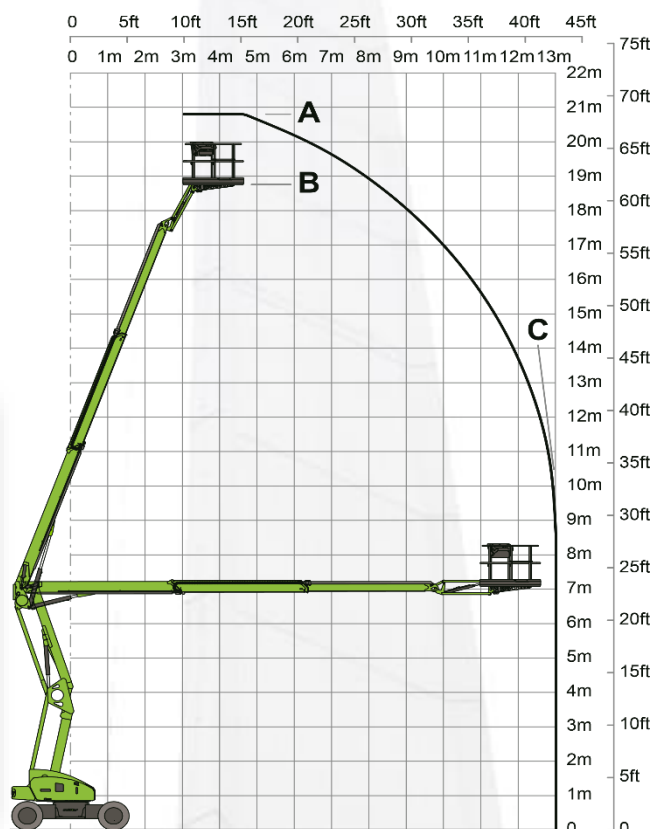

# Technische fiche: zelfrijder 21m

Max. werkhoogte	20,8m
Max. zijdelings werkbereik	13m
Max. korfbelasting	250 kg
Gewicht machine	6640 kg
Lengte	5,62m – (5,47m)
Hoogte	2,18m
Breedte	2,62m

## Technische gegevens

Zelfrijder  
NiftyLift HR21  
Hybrid